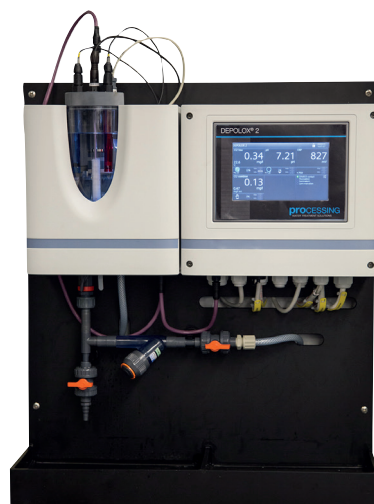

BÄTTRE

PROREG 5 MÄT- OCH REGLERUTRUSTNING

Fritt klor, pH, redox och temperatur

- Nya Proreg 5 är det senaste tillskottet bland Processings mät- och reglerutrustningar.
- Tydlig 4,3" touch display med okrossbar glaspanel
- LED-belysning i mätvattenarmaturen som ändrar färg vid larm
- Integrerat webfönster möjliggör visualisering av alla parametrar på en dator/smartphone Ethernet samt Modbus TCP

* För singelinstrument gäller inbyte minst två mätare.

BÄST

DEPOLOX® 2 MÄT- OCH REGLERUTRUSTNING

Spara 50% energi och 30% kemikalier.

- Ny generation mät- och doserutrustning
- Tydlig 7" touch display, tydlig visuell larmövervakning
- Dynamisk ECO-mode ger maximal besparingspotential
- CEDOX-reglering anpassar klorhalten efter belastning
- Funktion för automatisk högklorering – välj dag, tid och koncentration.